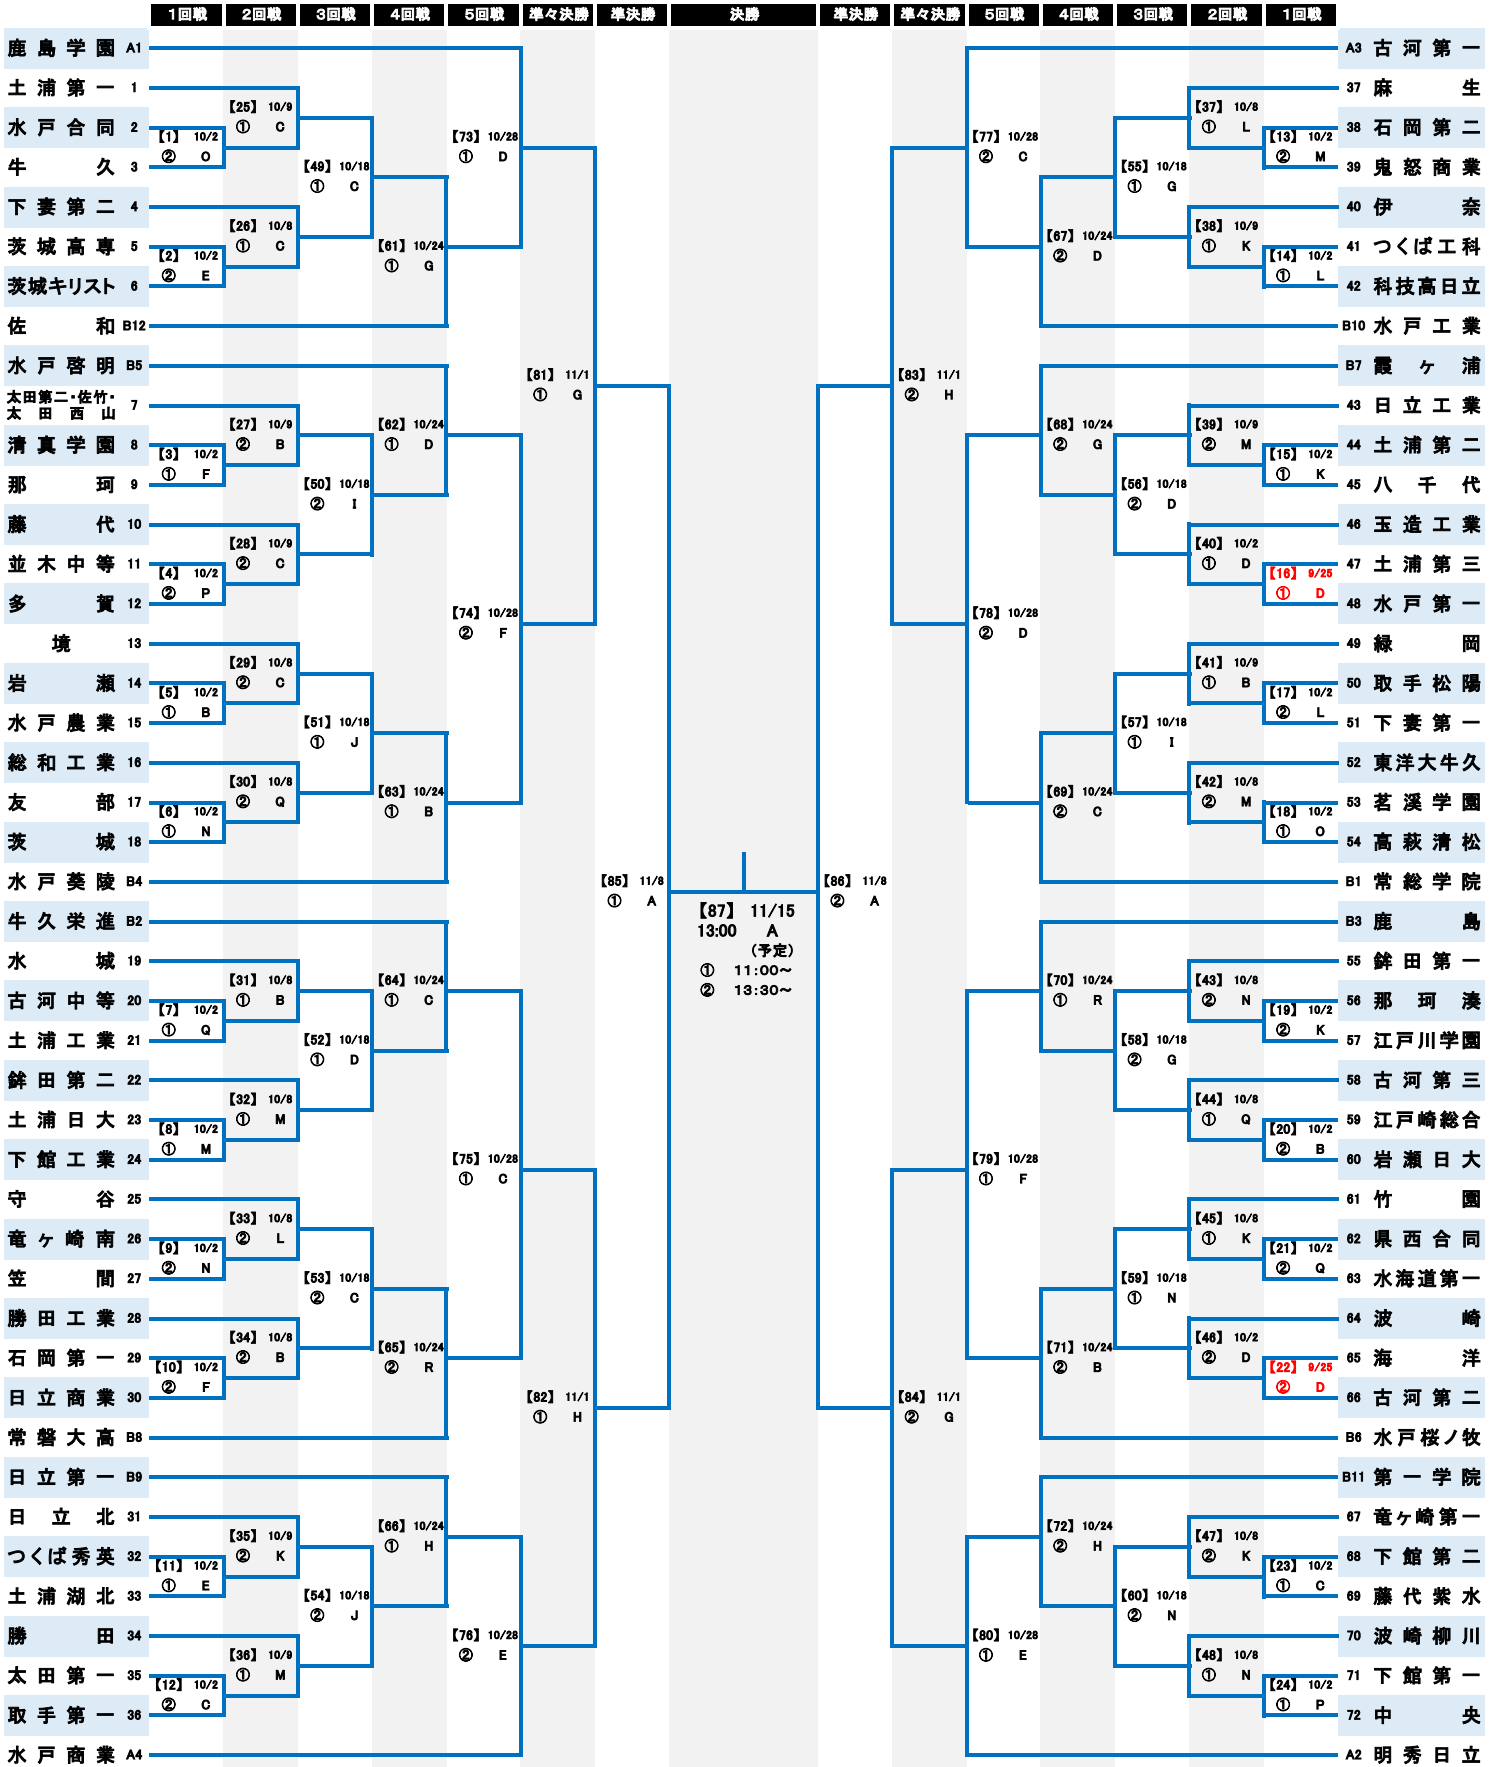

令和2年度 第99回 全国高校サッカー選手権大会 茨城県大会組み合わせ

- 会場**
- A : 県立カシマサッカースタジアム
  - B : 水戸ツインフィールド人工芝
  - C : セキショウチャレンジスタジアム
  - D : 高松緑地公園多目的球技場
  - E : 鹿嶋市ト伝ノ郷運動公園A
  - F : 鹿嶋市ト伝ノ郷運動公園B
  - G : 鹿嶋市北浜緑地多目的球技場
  - H : 鹿嶋市新浜緑地多目的球技場
  - I : ひたちなか市スポーツ広場A
  - J : ひたちなか市スポーツ広場B
  - K : 鹿島ハイツ②
  - L : 鹿島ハイツ③
  - M : 鹿島ハイツ④
  - N : 矢田部サッカー場A
  - O : 矢田部サッカー場C
  - P : 矢田部サッカー場D
  - Q : 古河市中央運動公園陸上競技場
  - R : 鹿島高校グラウンド

A1~A4 ... 新人戦ベスト4以上  
 B1~B12 ... IFA U-18 リーグ上位12チーム  
 [ ] ... マッチナンバー

※台風の影響により【16】【22】は  
 9/25(金) ①11:30~ ②14:00~に変更  
 (会場)高松緑地公園多目的球技場